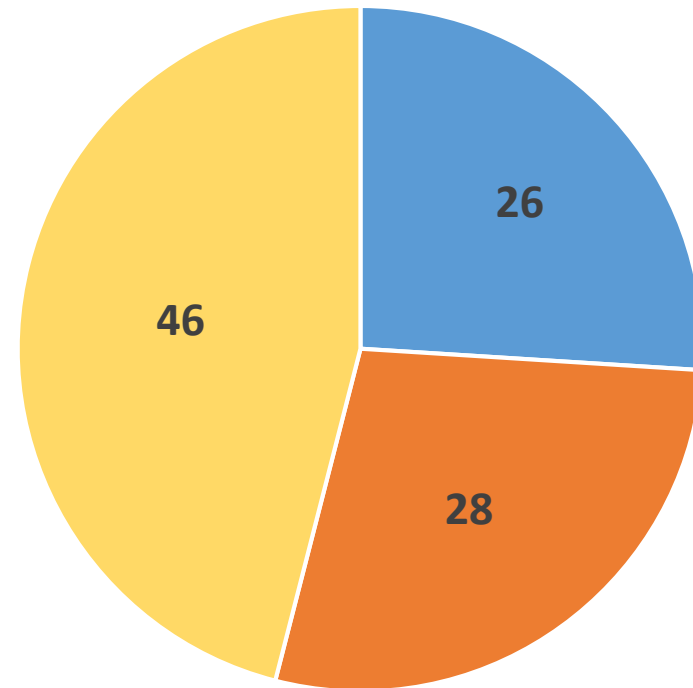

# Deckenarten auf Bundesautobahnen in Deutschland in % (Stand 2003)

■ Walzasphalt ■ Beton ■ Gussasphalt

ASSOCIATION INTERNATIONALE DE L'ASPHALTE AIA  
INTERNATIONAL MASTIC ASPHALT ASSOCIATION IMAA  
INTERNATIONALE GUSSASPHALT-VEREINIGUNG IGV  
SEILERSTR. 22 BOX 5853 CH 3001 BERN  
PHONE +41 (0)31 310 20 32 FAX +41 (0)31 310 20 35  
INFO@MASTIC-ASPHALT.EU WWW.MASTIC-ASPHALT.EU